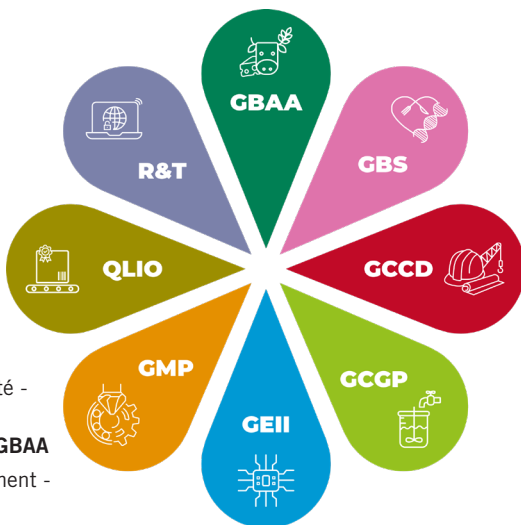

nos DÉPARTEMENTS

L'IUT Nancy-Brabois se compose de huit départements de formation qui couvrent un large éventail de secteurs d'activité.

nos LP

Fromagerie : Technologie, Innovation, Qualité - **GBAA**

Aquaculture Continentale et Aquariologie - **GBAA**

Eau, Ressource et Infrastructures ou Traitement - **GCCD**

COMmercialisation de TECHnologies - **RT**

Métrologie Industrielle - **QLIO**

Systèmes Automatisés, Réseaux et Informatique Industrielle - **GEII**